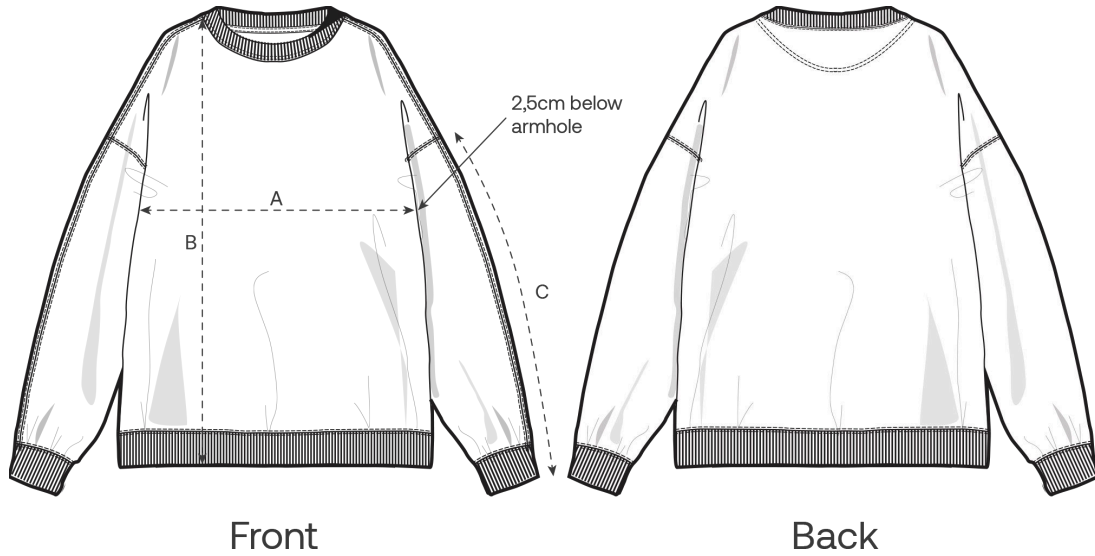

Whites

Colors

Essential Heathers

Größenführer

Measurement in cm	S	M	L
A - Half Chest	57.5	63.5	69.5
B - Body Length	70	73	76
C - Sleeve Length	54	57	60

Verpackung

Sizes	S	M	L
Pieces / bag	5	5	5
Pieces / box	20	20	20

Umweltauswirkungen

Bitte beachten Sie, dass die folgende Tabelle Daten für einen Erwachsenen in Größe M zeigt.

Kohlenstoffemissionen in kg CO ₂ -eq	Natural Raw	Eco-heather	Weißes & Buntes	Heathers*
From cradle to gate ¹	-	-	6.22	6.27
From cradle to grave ²	-	-	8.38	8.43